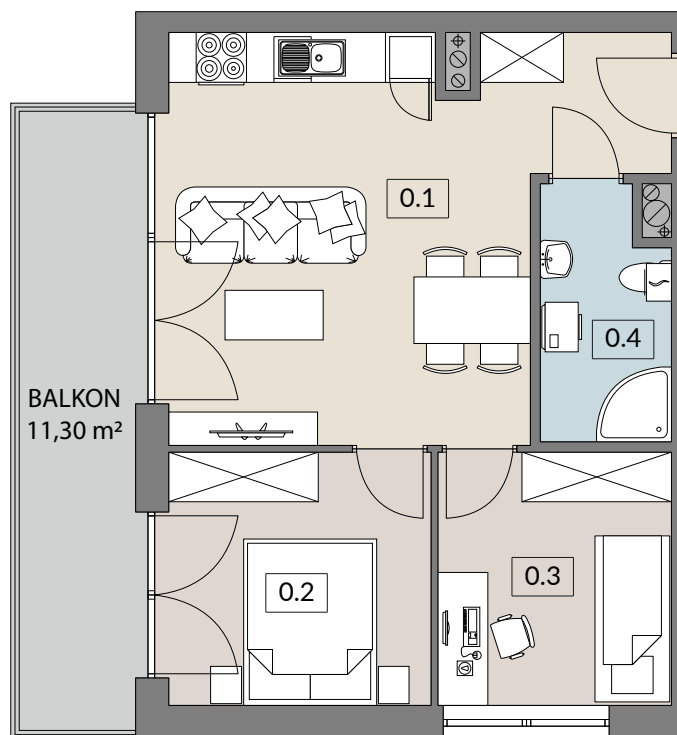

APARTAMENT TYP - KOMFORT

C1
BUDYNEK

M-18
KARTA LOKALU

3
PIĘTRO

45,96 m²
POWIERZCHNIA UŻYTKOWA

PLAN OSIEDLA

RZUT KONDYGNACJI

0.1 SALON / ANEKS KUCHENNY	23,71 m ²
0.2 POKÓJ	9,45 m ²
0.3 POKÓJ	8,39 m ²
0.4 ŁAZIENKA	4,41 m ²
SUMA POW. UŻYTKOWEJ	45,96 m²