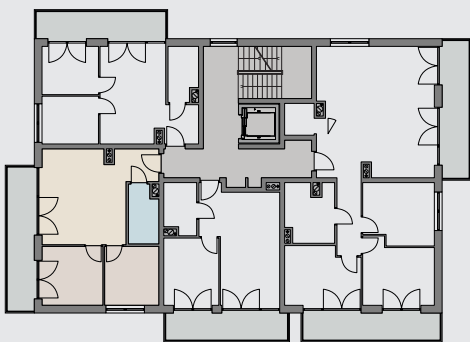

APARTAMENT TYP - KOMFORT

C1
BUDYNEK

M-18
KARTA LOKALU

3
PIĘTRO

45,96 m²
POWIERZCHNIA UŻYTKOWA

PLAN OSIEDLA

RZUT KONDYGNACJI

0.1 SALON / ANEKS KUCHENNY	23,71 m ²
0.2 POKÓJ	9,45 m ²
0.3 POKÓJ	8,39 m ²
0.4 ŁAZIENKA	4,41 m ²
SUMA POW. UŻYTKOWEJ	45,96 m²