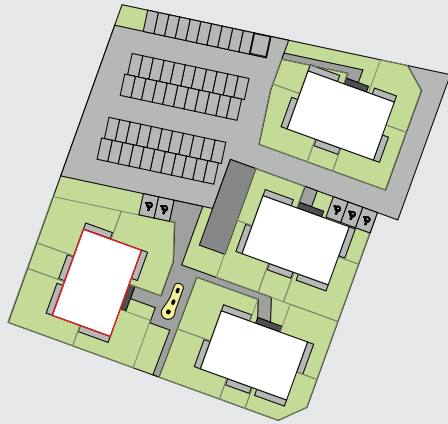

APARTAMENT TYP - KOMFORT

B2
BUDYNEK

M-14
KARTA LOKALU

2
PIĘTRO

45,96 m²
POWIERZCHNIA UŻYTKOWA

PLAN OSIEDLA

RZUT KONDYGNACJI

0.1 SALON / ANEKS KUCHENNY	23,71 m ²
0.2 POKÓJ	9,45 m ²
0.3 POKÓJ	8,39 m ²
0.4 ŁAZIENKA	4,41 m ²
SUMA POW. UŻYTKOWEJ	45,96 m²