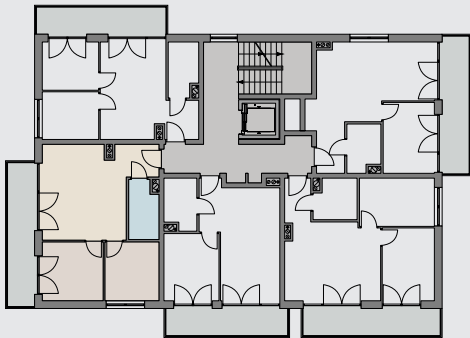

APARTAMENT TYP - KOMFORT

B2
BUDYNEK

M-14
KARTA LOKALU

2
PIĘTRO

45,96 m²
POWIERZCHNIA UŻYTKOWA

PLAN OSIEDLA

RZUT KONDYGNACJI

0.1 SALON / ANEKS KUCHENNY	23,71 m ²
0.2 POKÓJ	9,45 m ²
0.3 POKÓJ	8,39 m ²
0.4 ŁAZIENKA	4,41 m ²
SUMA POW. UŻYTKOWEJ	45,96 m²