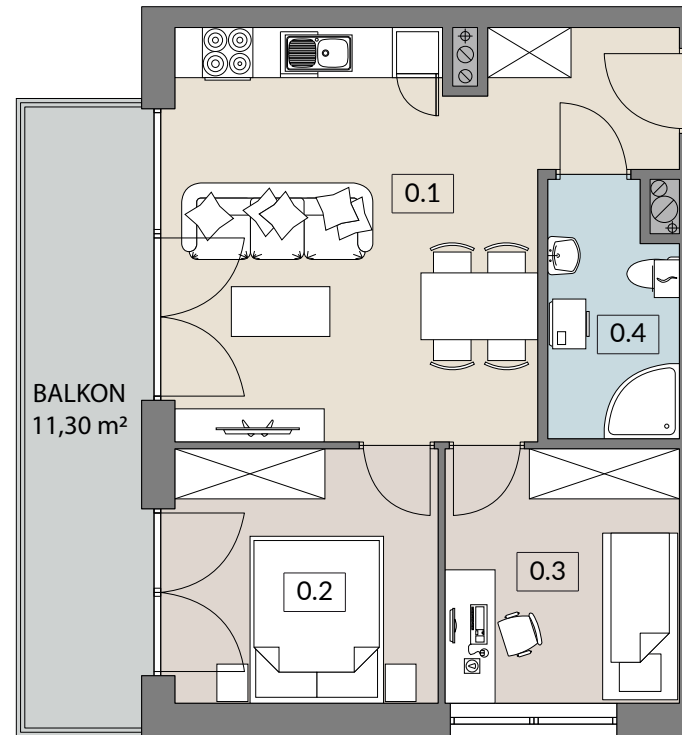

APARTAMENT TYP - KOMFORT

B2
BUDYNEK

M-14
KARTA LOKALU

2
PIĘTRO

45,96 m²
POWIERZCHNIA UŻYTKOWA

PLAN OSIEDLA

RZUT KONDYGNACJI

0.1 SALON / ANEKS KUCHENNY	23,71 m ²
0.2 POKÓJ	9,45 m ²
0.3 POKÓJ	8,39 m ²
0.4 ŁAZIENKA	4,41 m ²
SUMA POW. UŻYTKOWEJ	45,96 m²