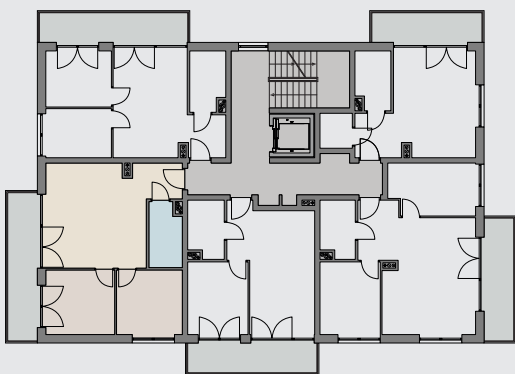

APARTAMENT TYP - KOMFORT

A1
BUDYNEK

M-09
KARTA LOKALU

1
PIĘTRO

49,28 m²
POWIERZCHNIA UŻYTKOWA

PLAN OSIEDLA

RZUT KONDYGNACJI

BALKON
10,80 m²

0.1 SALON / ANEKS KUCHENNY	25,78 m ²
0.2 POKÓJ	9,75 m ²
0.3 POKÓJ	9,30 m ²
0.4 ŁAZIENKA	4,45 m ²
SUMA POW. UŻYTKOWEJ	49,28 m²