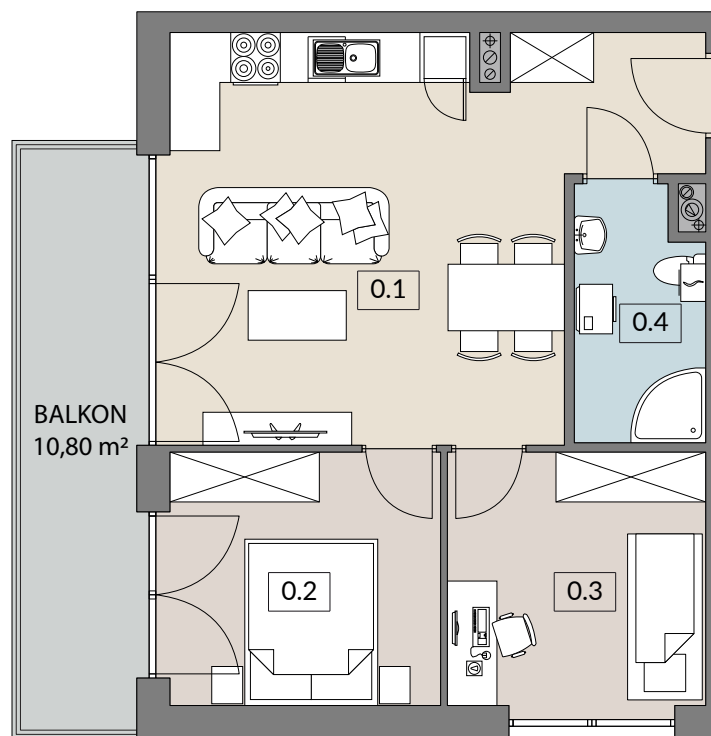

APARTAMENT TYP - KOMFORT

A1
BUDYNEK

M-09
KARTA LOKALU

1
PIĘTRO

49,28 m²
POWIERZCHNIA UŻYTKOWA

PLAN OSIEDLA

RZUT KONDYGNACJI

BALKON
10,80 m²

0.1 SALON / ANEKS KUCHENNY	25,78 m ²
0.2 POKÓJ	9,75 m ²
0.3 POKÓJ	9,30 m ²
0.4 ŁAZIENKA	4,45 m ²
SUMA POW. UŻYTKOWEJ	49,28 m²