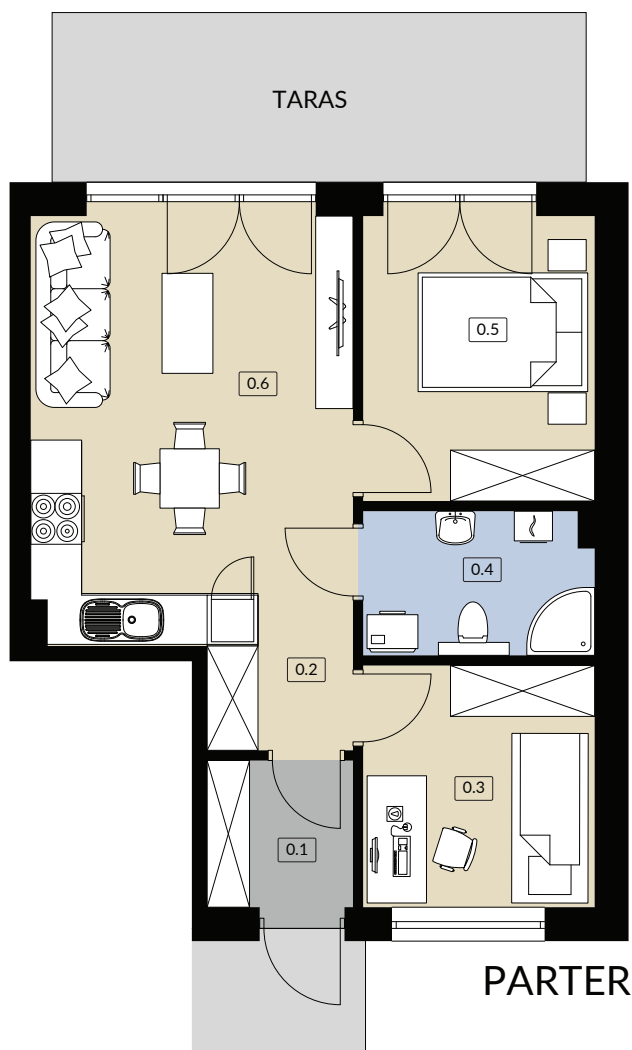

## NOWOCZESNA VILLA SKÓRZEWO

**B1/1** 44,89m<sup>2</sup>  
BUDYNEK POWIERZCHNIA UŻYTKOWA

LOKAL JEDNOKONDYGNACYJNY

0.1 WIATROŁĄP	2,87 m <sup>2</sup>
0.2 PRZEDPOKÓJ	2,08 m <sup>2</sup>
0.3 POKÓJ	7,61 m <sup>2</sup>
0.4 ŁAZIENKA	4,42 m <sup>2</sup>
0.5 POKÓJ	8,99 m <sup>2</sup>
0.6 SALON / ANEKS KUCHENNY	18,92 m <sup>2</sup>
<b>SUMA POW. UŻYTKOWEJ</b>	<b>44,89 m<sup>2</sup></b>