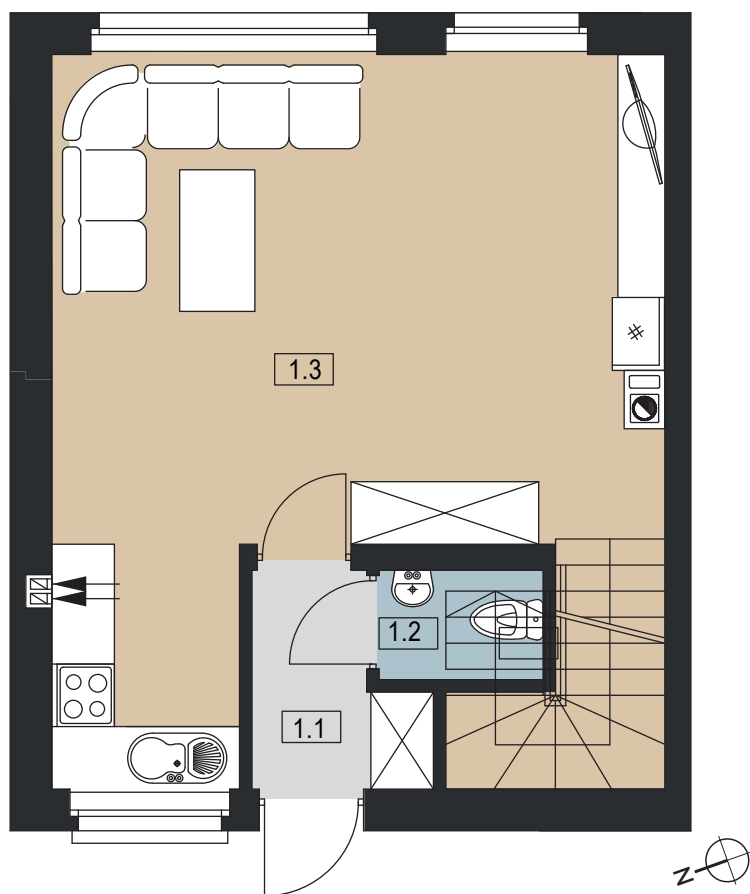

PLESZEW CENTRUM

UL. ARMII POZNAŃ

BUDYNEK D 6

POWIERZCHNIA DZIAŁKI 132 m²

POWIERZCHNIA UŻYTKOWA 76,20 m²

LOKAL DWUKONDYGNACYJNY

PARTER

I PIĘTRO

0	1.1 WIATROŁAP	2,91 m ²
	1.2 WC	1,65 m ²
	1.3 SALON / JADALNIA / ANEKS KUCHENNY	34,33 m ²
	SUMA POW. UŻYTKOWEJ	38,89 m²
I	2.1 KOMUNIKACJA	6,18 m ²
	2.2 POKÓJ	8,05 m ²
	2.3 ŁAZIENKA	4,66 m ²
	2.4 POKÓJ	10,59 m ²
	2.5 POKÓJ	7,83 m ²
	SUMA POW. UŻYTKOWEJ	37,31 m²