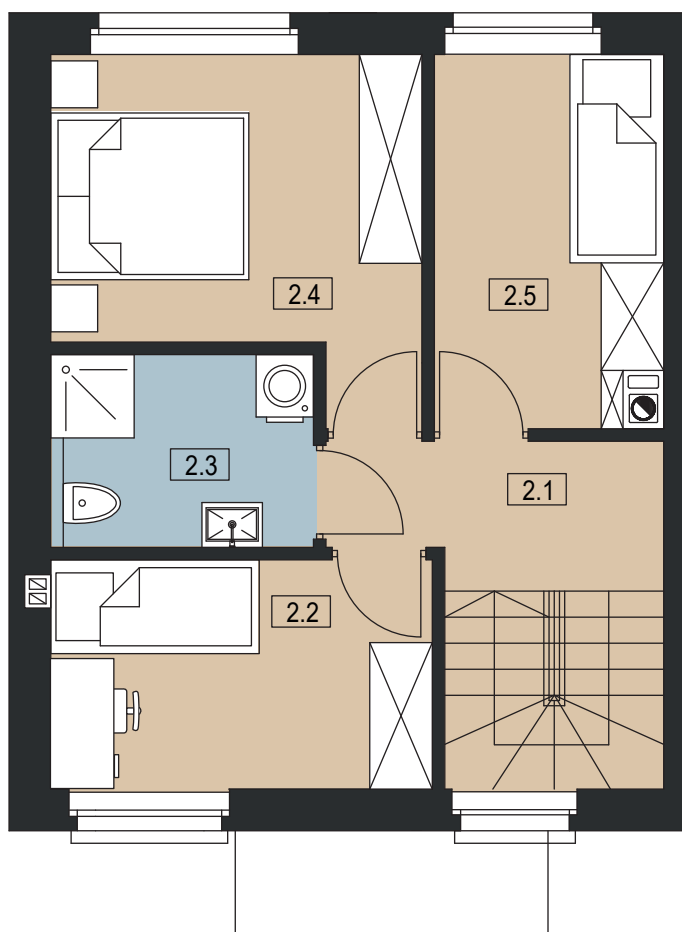

PLESZEW CENTRUM

UL. ARMII POZNAŃ

BUDYNEK D 6

POWIERZCHNIA DZIAŁKI 132 m²

POWIERZCHNIA UŻYTKOWA 76,20 m²

LOKAL DWUKONDYGNACYJNY

PARTER

I PIĘTRO

0	1.1 WIATROŁAP	2,91 m ²
	1.2 WC	1,65 m ²
	1.3 SALON / JADALNIA / ANEKS KUCHENNY	34,33 m ²
	SUMA POW. UŻYTKOWEJ	38,89 m²
I	2.1 KOMUNIKACJA	6,18 m ²
	2.2 POKÓJ	8,05 m ²
	2.3 ŁAZIENKA	4,66 m ²
	2.4 POKÓJ	10,59 m ²
	2.5 POKÓJ	7,83 m ²
	SUMA POW. UŻYTKOWEJ	37,31 m²