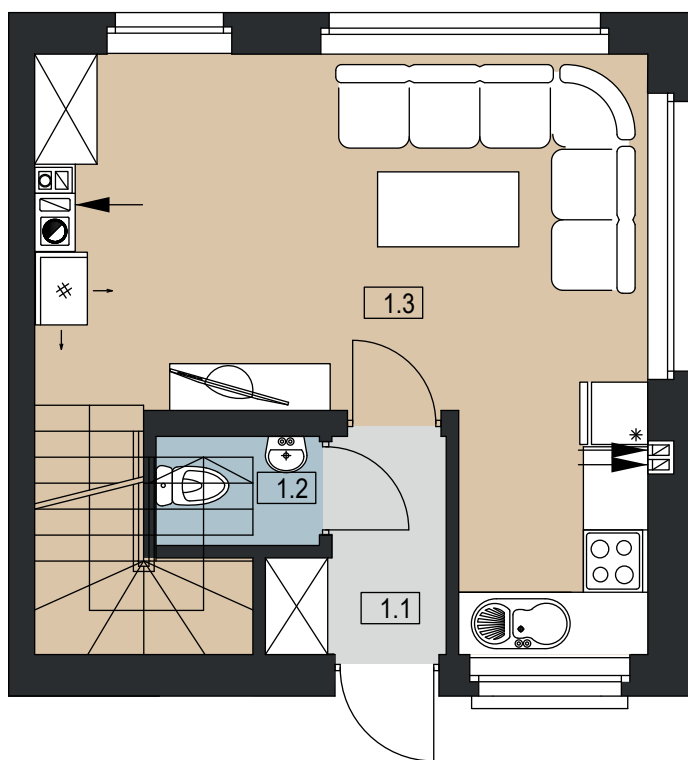

PLESZEW CENTRUM

UL. ARMII POZNAŃ

BUDYNEK B 4

POWIERZCHNIA DZIAŁKI 249 m²

POWIERZCHNIA UŻYTKOWA 61,62 m²

LOKAL DWUKONDYGNACYJNY

PARTER

I PIĘTRO

0	1.1 WIATROŁAP	2,91 m ²
	1.2 WC	1,65 m ²
	1.3 SALON / JADALNIA / ANEKS KUCHENNY	26,73 m ²
	SUMA POW. UŻYTKOWEJ	31,29 m²
I	2.1 KOMUNIKACJA	5,19 m ²
	2.2 POKÓJ	10,67 m ²
	2.3 POKÓJ	10,15 m ²
	2.4 ŁAZIENKA	4,32 m ²
	SUMA POW. UŻYTKOWEJ	30,33 m²