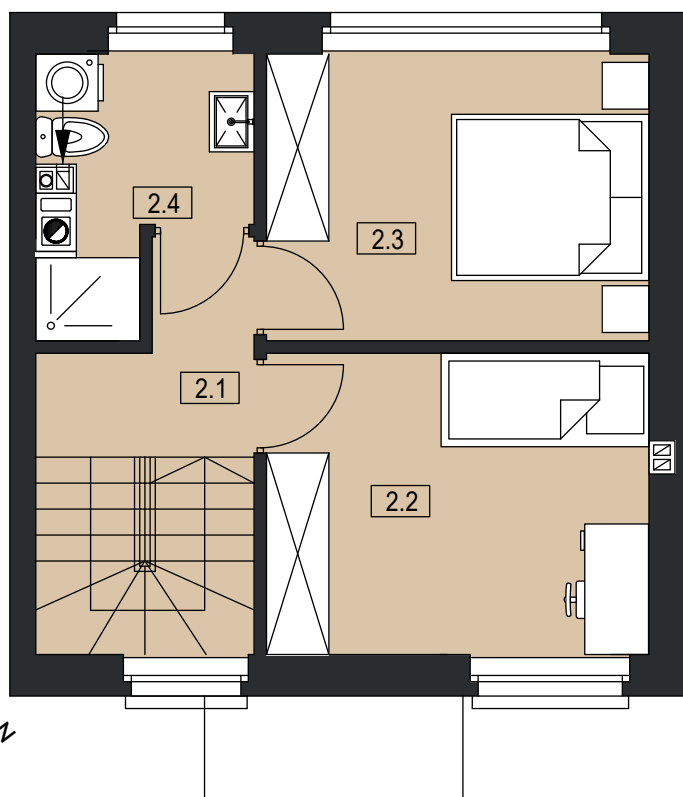

PLESZEW CENTRUM

UL. ARMII POZNAŃ

BUDYNEK B 4

POWIERZCHNIA DZIAŁKI 249 m²

POWIERZCHNIA UŻYTKOWA 61,62 m²

LOKAL DWUKONDYGNACYJNY

PARTER

I PIĘTRO

0	1.1 WIATROŁAP	2,91 m ²
	1.2 WC	1,65 m ²
	1.3 SALON / JADALNIA / ANEKS KUCHENNY	26,73 m ²
	SUMA POW. UŻYTKOWEJ	31,29 m²
I	2.1 KOMUNIKACJA	5,19 m ²
	2.2 POKÓJ	10,67 m ²
	2.3 POKÓJ	10,15 m ²
	2.4 ŁAZIENKA	4,32 m ²
	SUMA POW. UŻYTKOWEJ	30,33 m²