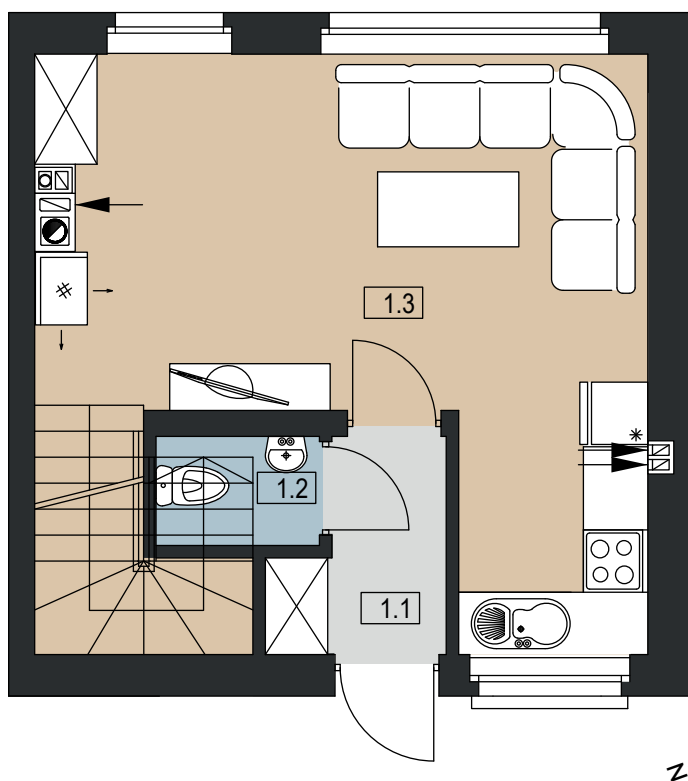

PLESZEW CENTRUM

UL. ARMII POZNAŃ

BUDYNEK B 15

POWIERZCHNIA DZIAŁKI 108 m²

POWIERZCHNIA UŻYTKOWA 61,62 m²

LOKAL DWUKONDYGNACYJNY

PARTER

I PIĘTRO

0	1.1 WIATROŁAP	2,91 m ²
	1.2 WC	1,65 m ²
	1.3 SALON / JADALNIA / ANEKS KUCHENNY	26,73 m ²
	SUMA POW. UŻYTKOWEJ	31,29 m²
I	2.1 KOMUNIKACJA	5,19 m ²
	2.2 POKÓJ	10,67 m ²
	2.3 POKÓJ	10,15 m ²
	2.4 ŁAZIENKA	4,32 m ²
	SUMA POW. UŻYTKOWEJ	30,33 m²