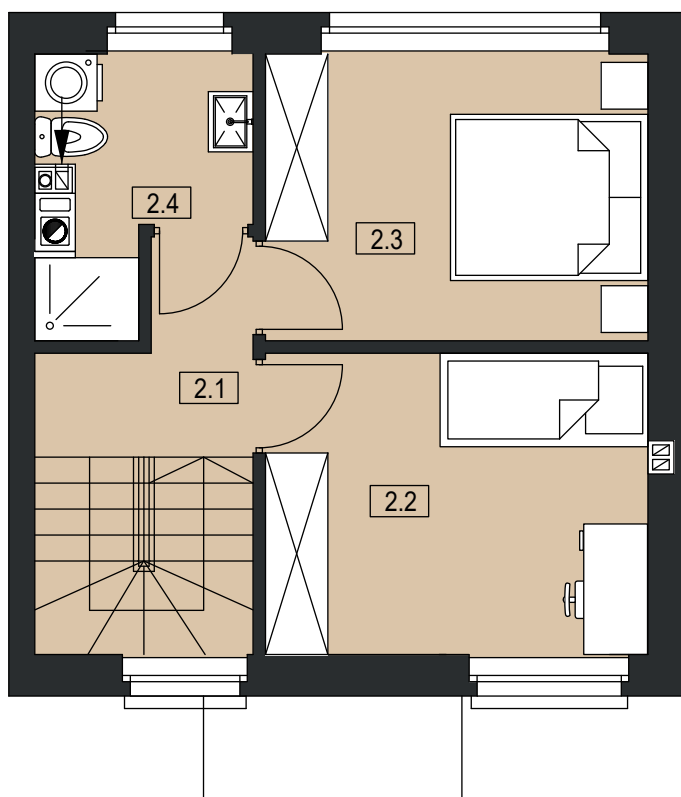

PLESZEW CENTRUM

UL. ARMII POZNAŃ

BUDYNEK B 15

POWIERZCHNIA DZIAŁKI 108 m²

POWIERZCHNIA UŻYTKOWA 61,62 m²

LOKAL DWUKONDYGNACYJNY

PARTER

I PIĘTRO

0	1.1 WIATROŁAP	2,91 m ²
	1.2 WC	1,65 m ²
	1.3 SALON / JADALNIA / ANEKS KUCHENNY	26,73 m ²
	SUMA POW. UŻYTKOWEJ	31,29 m²
I	2.1 KOMUNIKACJA	5,19 m ²
	2.2 POKÓJ	10,67 m ²
	2.3 POKÓJ	10,15 m ²
	2.4 ŁAZIENKA	4,32 m ²
	SUMA POW. UŻYTKOWEJ	30,33 m²