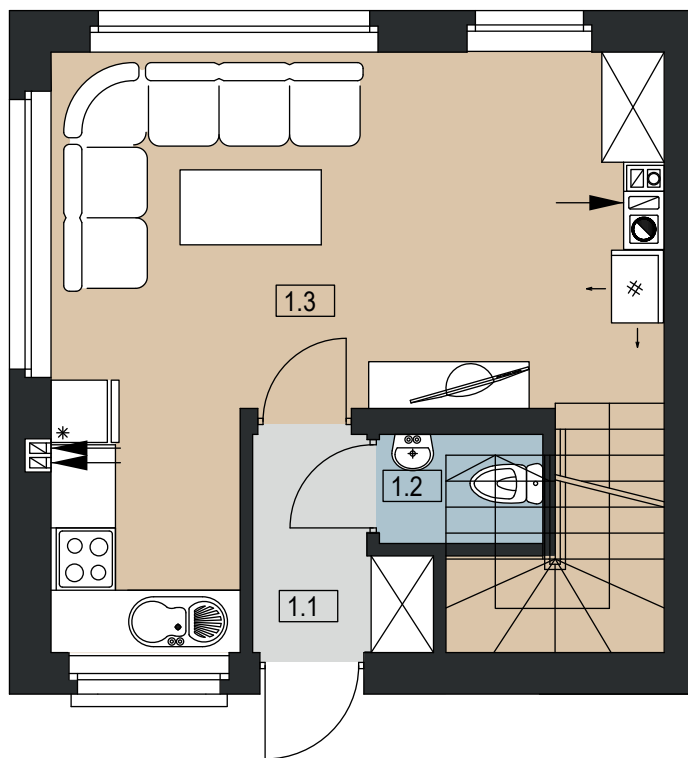

PLESZEW CENTRUM

UL. ARMII POZNAŃ

BUDYNEK B 1

POWIERZCHNIA DZIAŁKI 261 m²

POWIERZCHNIA UŻYTKOWA 61,62 m²

LOKAL DWUKONDYGNACYJNY

PARTER

I PIĘTRO

0	1.1 WIATROŁAP	2,91 m ²
	1.2 WC	1,65 m ²
	1.3 SALON / JADALNIA / ANEKS KUCHENNY	26,73 m ²
	SUMA POW. UŻYTKOWEJ	31,29 m²
I	2.1 KOMUNIKACJA	5,19 m ²
	2.2 POKÓJ	10,67 m ²
	2.3 POKÓJ	10,15 m ²
	2.4 ŁAZIENKA	4,32 m ²
	SUMA POW. UŻYTKOWEJ	30,33 m²