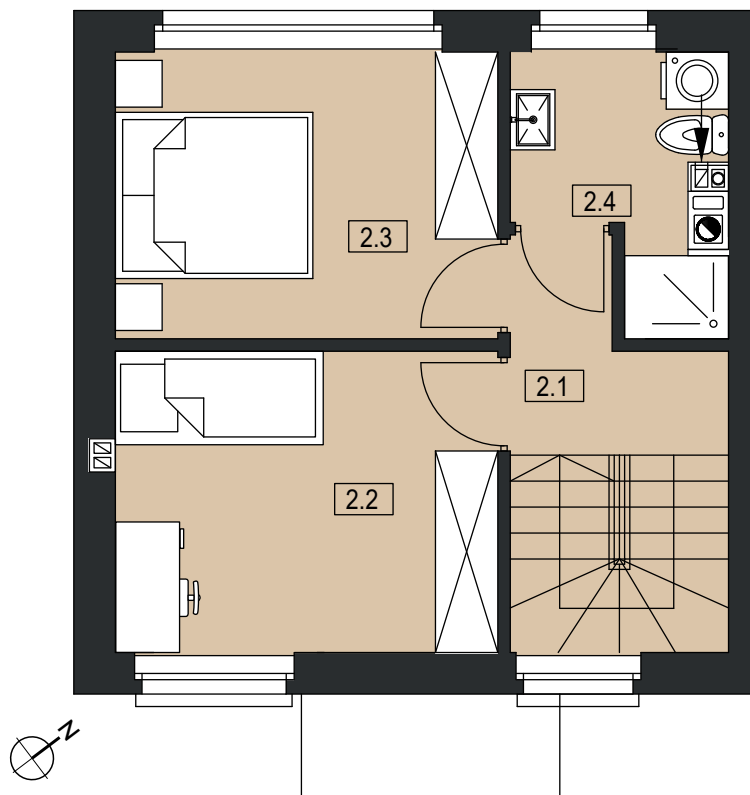

PLESZEW CENTRUM

UL. ARMII POZNAŃ

BUDYNEK B 1

POWIERZCHNIA DZIAŁKI 261 m²

POWIERZCHNIA UŻYTKOWA 61,62 m²

LOKAL DWUKONDYGNACYJNY

PARTER

I PIĘTRO

0	1.1 WIATROŁAP	2,91 m ²
	1.2 WC	1,65 m ²
	1.3 SALON / JADALNIA / ANEKS KUCHENNY	26,73 m ²
	SUMA POW. UŻYTKOWEJ	31,29 m²
I	2.1 KOMUNIKACJA	5,19 m ²
	2.2 POKÓJ	10,67 m ²
	2.3 POKÓJ	10,15 m ²
	2.4 ŁAZIENKA	4,32 m ²
	SUMA POW. UŻYTKOWEJ	30,33 m²