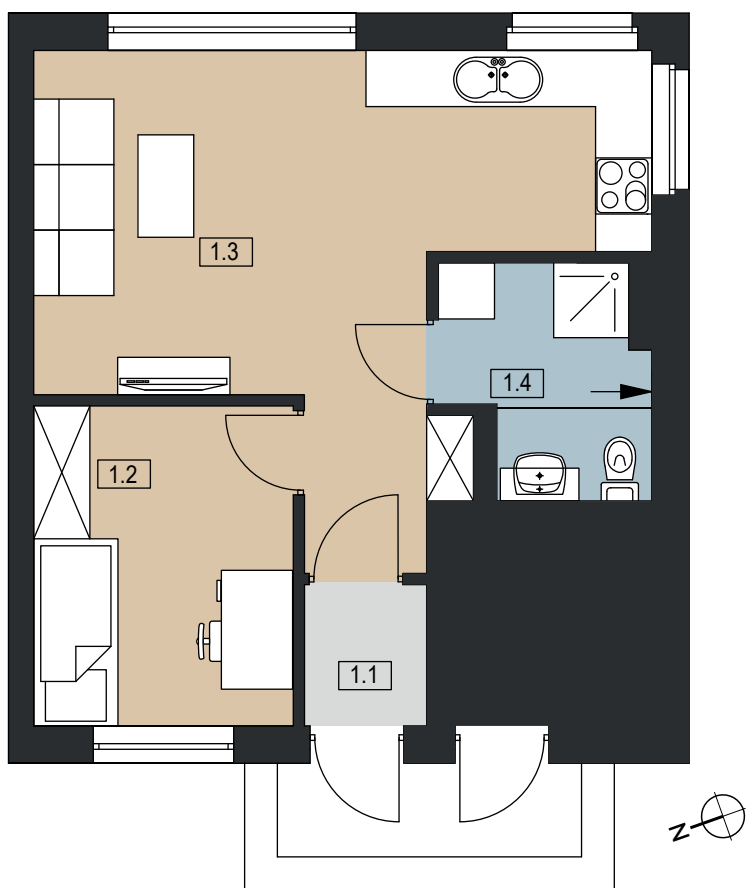

PLESZEW CENTRUM

UL. ARMII POZNAŃ

BUDYNEK A 1

POWIERZCHNIA DZIAŁKI 188 m²

POWIERZCHNIA UŻYTKOWA 40,00 m²

LOKAL JEDNOKONDYGNACYJNY

PARTER

0	1.1 WIATROŁAP	1,97 m ²
	1.2 POKÓJ	9,48 m ²
	1.3 SALON / ANEKS KUCHENNY	23,75 m ²
	1.4 ŁAZIENKA	4,80 m ²
	SUMA POW. UŻYTKOWEJ	40,00 m²