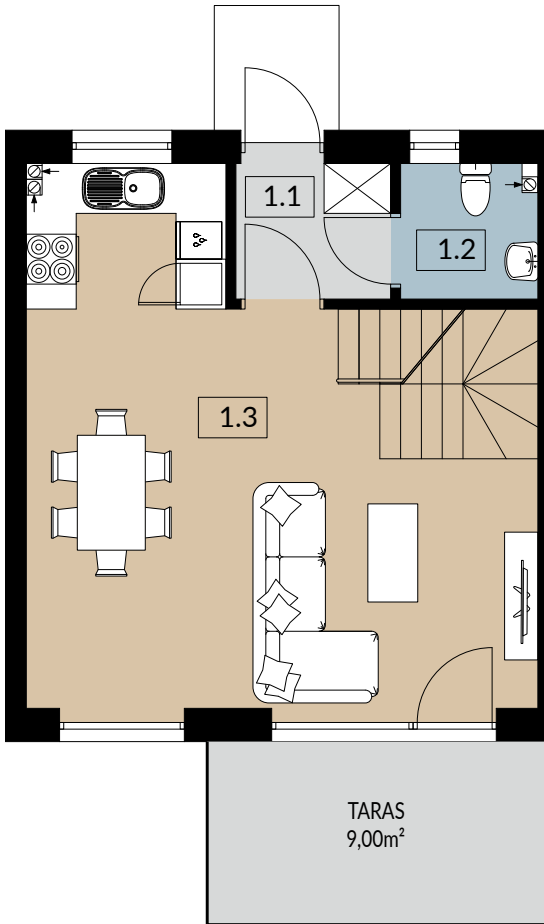

ZIELONY ZAKĄTEK

UL. ŚREDZKA, DOMINOWO

BUDYNEK G4 2

POWIERZCHNIA UŻYTKOWA 70,07m²
LOKAL DWUKONDYGNACYJNY

P	1.1 WIATROŁAP	2,93 m ²
	1.2 WC	2,52 m ²
	1.3 SALON / ANEKS KUCHENNY	30,76 m ²
	SUMA POW. UŻYTKOWEJ	36,21 m²
1	2.1 KOMUNIKACJA	2,72 m ²
	2.2 POKÓJ	8,66 m ²
	2.3 POKÓJ	10,11 m ²
	2.4 POKÓJ	7,91 m ²
	2.5 ŁAZIENKA	4,46 m ²
	SUMA POW. UŻYTKOWEJ	33,86 m²