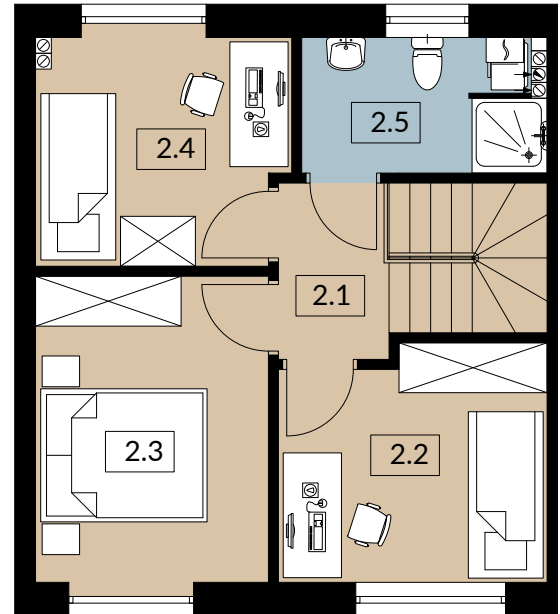

ZIELONY ZAKĄTEK

UL. ŚREDZKA, DOMINOWO

BUDYNEK G4 2

POWIERZCHNIA UŻYTKOWA 70,07m²
LOKAL DWUKONDYGNACYJNY

P	1.1 WIATROŁAP	2,93 m ²
	1.2 WC	2,52 m ²
	1.3 SALON / ANEKS KUCHENNY	30,76 m ²
	SUMA POW. UŻYTKOWEJ	36,21 m²
1	2.1 KOMUNIKACJA	2,72 m ²
	2.2 POKÓJ	8,66 m ²
	2.3 POKÓJ	10,11 m ²
	2.4 POKÓJ	7,91 m ²
	2.5 ŁAZIENKA	4,46 m ²
	SUMA POW. UŻYTKOWEJ	33,86 m²