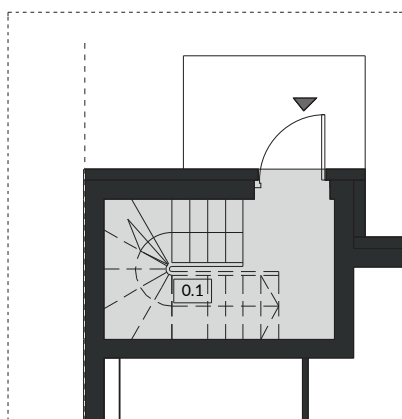

ZIELONY ZAKĄTEK

UL. ŚREDZKA, DOMINOWO

BUDYNEK B15 2

POWIERZCHNIA UŻYTKOWA 48,80m²

LOKAL JEDNOKONDYGNACYJNY

PIĘTRO

0	0.1 KLATKA SCHODOWA	4,40 m ²
1	1.1 KLATKA SCHODOWA	4,20 m ²
	1.2 SALON / ANEKS KUCHENNY	19,30 m ²
	1.3 ŁAZIENKA	4,00 m ²
	1.4 POKÓJ	9,20 m ²
	1.5 POKÓJ	7,70 m ²
	SUMA POW. UŻYTKOWEJ	48,80 m²