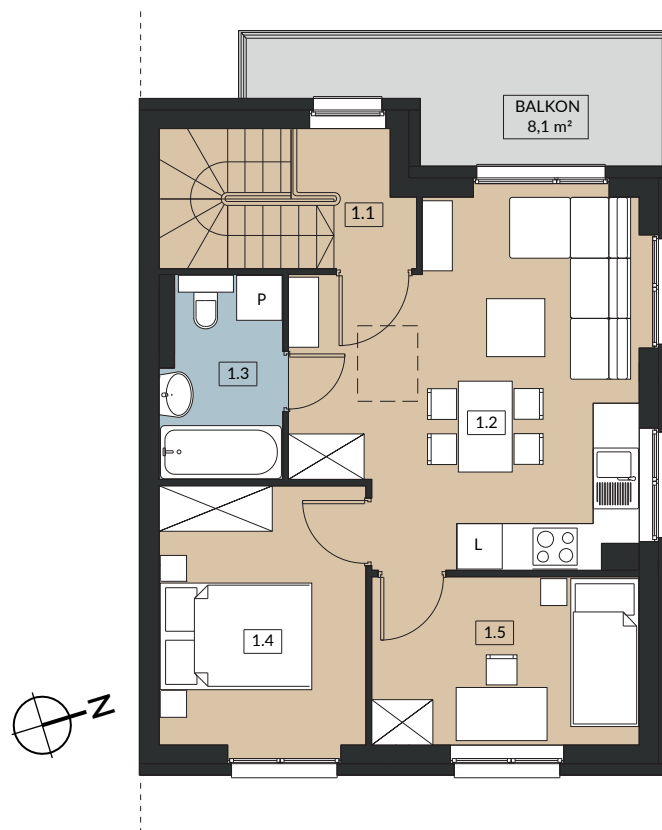

ZIELONY ZAKĄTEK

UL. ŚREDZKA, DOMINOWO

BUDYNEK B15 2

POWIERZCHNIA UŻYTKOWA 48,80m²

LOKAL JEDNOKONDYGNACYJNY

PIĘTRO

0	0.1 KLATKA SCHODOWA	4,40 m ²
1	1.1 KLATKA SCHODOWA	4,20 m ²
	1.2 SALON / ANEKS KUCHENNY	19,30 m ²
	1.3 ŁAZIENKA	4,00 m ²
	1.4 POKÓJ	9,20 m ²
	1.5 POKÓJ	7,70 m ²
	SUMA POW. UŻYTKOWEJ	48,80 m²